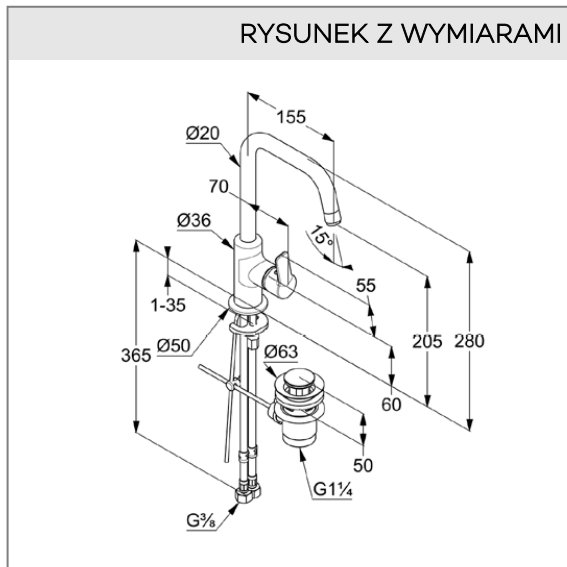

### Opis produktu:

jednouchwytowa bateria umywalkowa DN 15

montaż jednootworowy

uchwyt prosty

głowica ceramiczna z ogranicznikiem wypływu

gorącej wody

perlator M 18 x 1

przepływ wody 5 l/min przy ciśnieniu 3 bar

obrotowa wylewka

zestaw odpływowy G 1 1/4

elastyczne wężyki ciśnieniowe G 3/8

system szybkiego montażu

## ZDJĘCIE PRODUKTU

## RYСУNEK Z WYMIARAMI